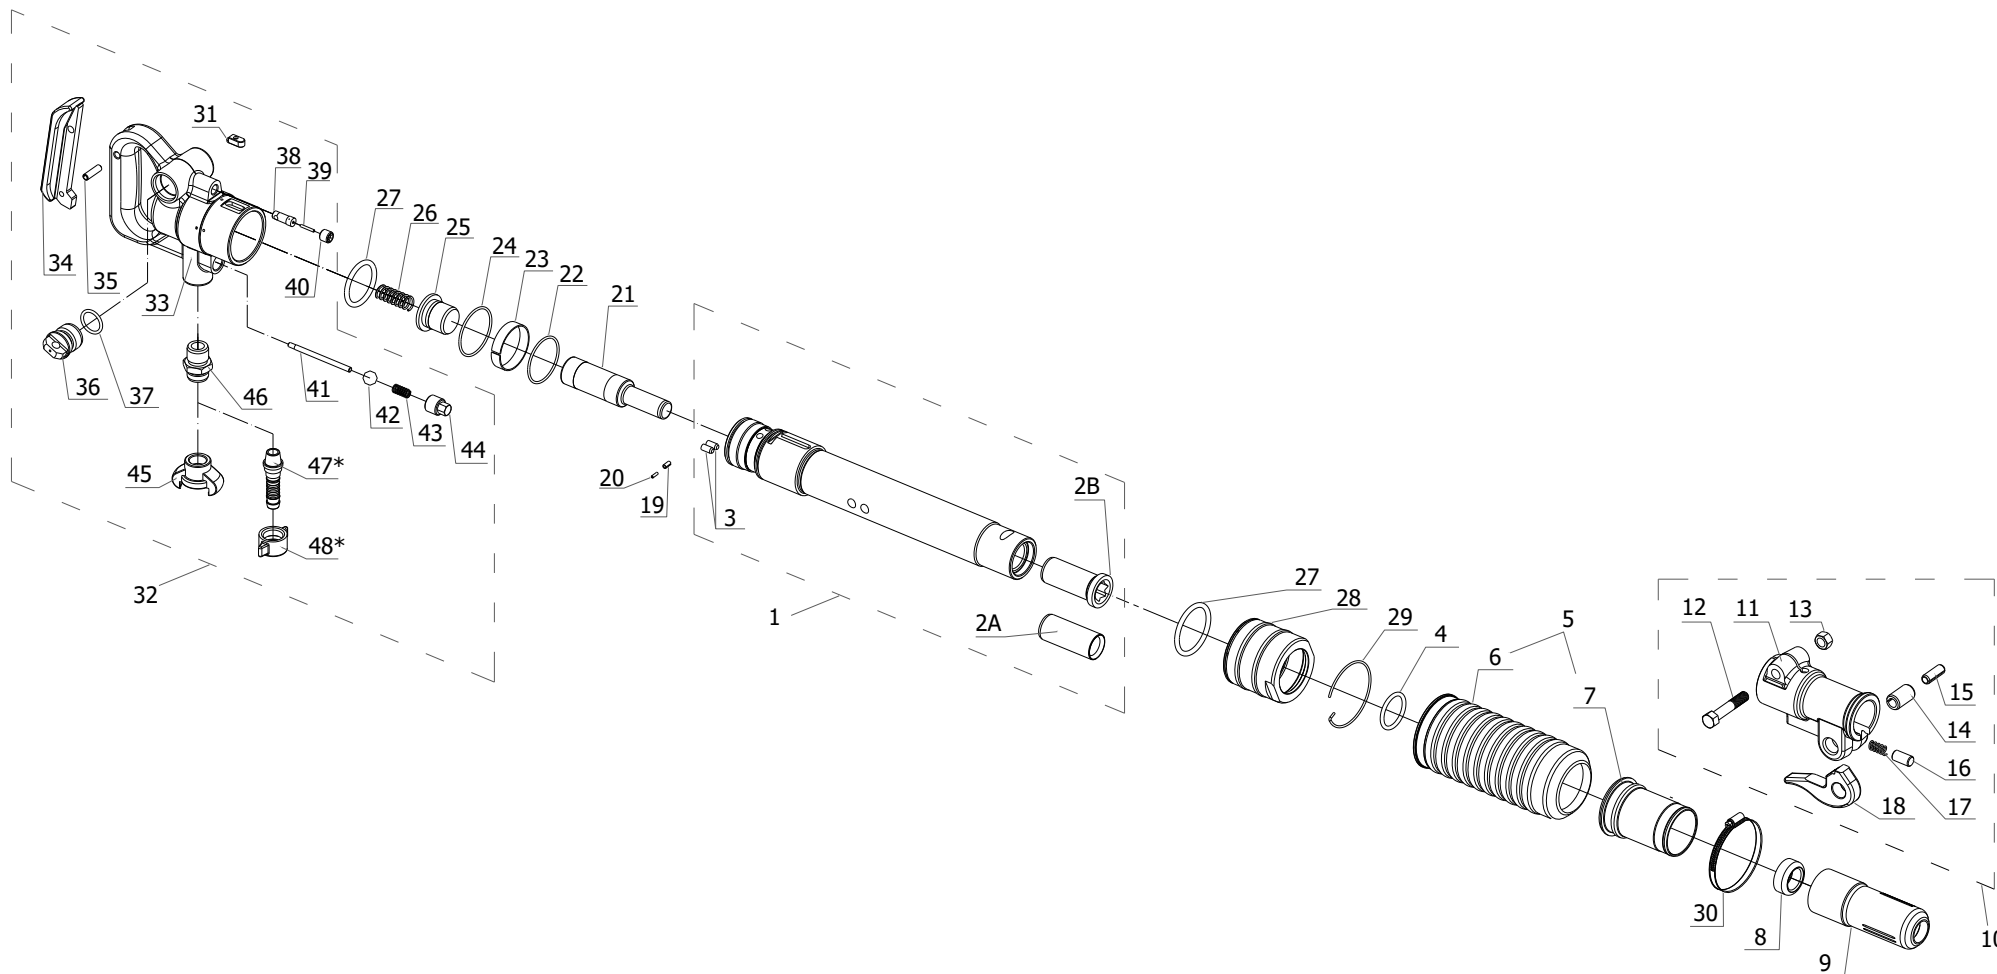

SKA 12-B, SKA 12-D, SKA 12-DZ Pneumatic Pick Hammers

Seznam náhradních dílů - Spare Parts List - Ersatzteilliste

Poz.	Objednáací číslo – Item No. – Best. Nr.	Název	Part Name	Benennung	Ks – Anzahl – Qty	Standard
24	273 066	Kroužek O 57x2,5	Ring O 57x2,5	Dichtungsring 57x2,5	1	J
25	722 089	Víko 1511-380	Cover 1511-380	Deckel 1511-380	1	J
26	315 144	Pružina 4503-030	Spring 4503-030	Feder 4503-030	1	J
27	273 014	Kroužek O 63x53	Ring O 63x53	Dichtungsring 63x53	2	J
28	2010 261	Matice	Nut	Mutter	1	J
29	311 184	Pojistný kroužek 4770-450 Ø74	Safety Ring 4770-450 Ø74	Sicherungsring 4770-450 Ø74	1	J
30	548 082	Spona Torro 80-100/9mm C7 W1	Torro 80-100/9mm C7 W1 Clip	Klemmering Torro 80-100/9mm C7 W1	1	J
31	1122 291	Pero	Spline	Paßfedern	1	J
32	8040 241	Rukojeť podsestava	Handle Subassy.	Handgriff Kompl.	1	N
33	5260 010	Rukojeť	Handle	Handgriff	1	J
34	1411 172	Páčka	Trigger	Hebel	1	J
35	311 038	Kolík 8x28 pružný	Spring Pin 8x28	Federstift 8x28	1	J
36	0047 092	Zátka olejovače	Oiler Plug	Stopfen	1	J
37	273 030	Kroužek 33x25	Ring 33x25	Dichtungsring 33x25	1	J
38	722 017	Těleso olejovače 3093-200	Oiler Body 3093-200	Öler 3093-200	1	J
39	722 018	Knot	Wick	Docht	1	J
40	309 347	Šroub M 14x12	Screw M 14x12	Schraube M 14x12	1	J
41	3081 371	Spouštěcí kolík	Trigger Pin	Auslösestift	1	J
42	722 094	Kulička 17 (plast)	Ball 17 (Plastic)	Plastikkugel 17	1	J
43	315 007	Pružina 4500-240	Spring 4500-240	Federstift 4500-240	1	J
44	0047 080	Zátka	Plug	Stopfen	1	J
45	414 259	Rychlospojka 3/4"	Quick Coupling 3/4"	Schnellkupplung 3/4"	1	J
46	319 282	Závitové hrdlo G 3/4"-3/4"	Threaded Socket G 3/4"-3/4"	Gewindestutzen G 3/4"-3/4"	1	J
*	319 264	Nátrubek Js 13	Socket Js 13	Muffe Js 13	1	N
47*	319 255	Nátrubek Js 16	Socket Js 16	Muffe Js 16	1	N
*	319 256	Nátrubek Js 20	Socket Js 20	Muffe Js 20	1	N
48*	319 257	Matice 3/4"	Nut 3/4"	Mutter 3/4"	1	N

J = Standardní součást – Standard Part – Standardteil

N = Dodáváno na přání – On Demand – nach Wunsch

* = Nahrazuje rychlospojku (45) – Replaces Quick Coupling (45) – ersetzt Schnellkupplung (45)

CZ: prodej@permon.cz
Tel: 313 521 505
313 521 570
Fax: 313 521 554

PERMON s.r.o., Roztoky 217, 27023 Křivoklát, Czech Republic
www.permon.cz

EN, DE: export@permon.cz
Tel: +420 313 521 567
+420 313 521 567
Fax: +420 313 521 553

CZ: prodej@permon.cz
Tel: 313 521 505
313 521 570
Fax: 313 521 554

PERMON s.r.o., Rostoky 217, 27023 Křivoklát, Czech Republic
www.permon.cz

EN, DE: export@permon.cz
Tel: +420 313 521 567
+420 313 521 567
Fax: +420 313 521 553