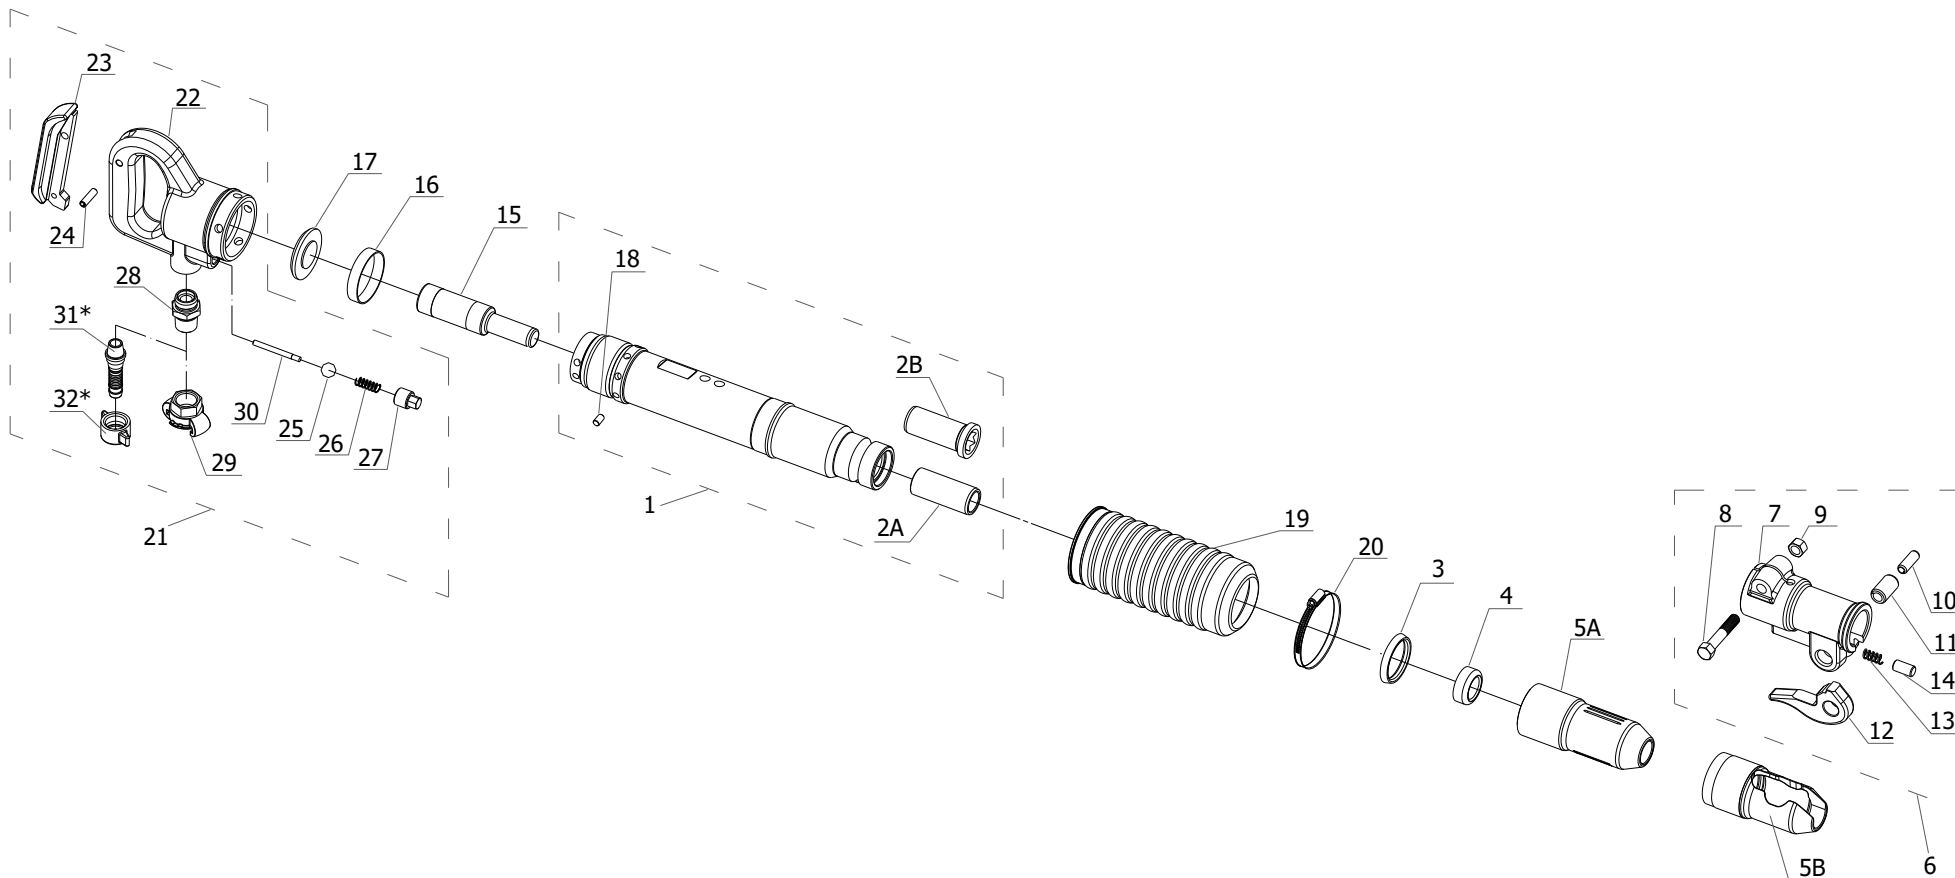

SK 13-B, SK 13-D, SK 13-DZ Pneumatic Pick Hammers
Seznam náhradních dílů - Spare Parts List - Ersatzteilliste

CZ: prodej@permon.cz
Tel: 313 521 505
313 521 570
Fax: 313 521 554

PERMON s.r.o., Rostoky 217, 27023 Křivoklát, Czech Republic
www.permon.cz

EN, DE: export@permon.cz
Tel: +420 313 521 567
+420 313 521 567
Fax: +420 313 521 553