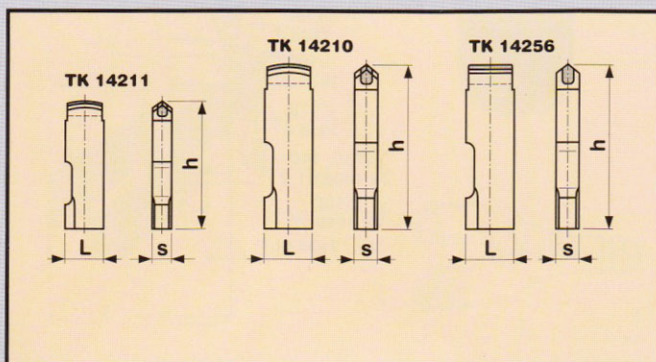

**PORSFELD**

Nože pro štípačku kamene PORSFELD  
Knives for PORSFELD stone splitting machines  
Granitspaltwerkzeuge PORSFELD

Číslo jednotné klasifikace Ordering code Bestellnummer	Typ Type Type	L /mm/	s /mm/	h /mm/
415 211 027 421	Tk4-3292	40	20	105
415 211 026 421	Tk4-3282	210	40	180
415 211 029 921	Tk 14506	60	40	137

**STEINEX**

Nože pro štípačku kamene STEINEX  
Knives for STEINEX stone splitting machines  
Granitspaltwerkzeuge STEINEX

Číslo jednotné klasifikace Ordering code Bestellnummer	Typ Type Type	L /mm/	s /mm/	h /mm/
415 211 019 921	Tk 14211	40	25	151
415 211 019 821	Tk 14210	50	30	195
415 211 024 321	Tk 14256	50	30	195

**PAKON**

Nože pro štípačku kamene PAKON  
Knives for PAKON stone splitting machines  
Granitspaltwerkzeuge PAKON

Číslo jednotné klasifikace Ordering code Bestellnummer	Typ Type Type	L /mm/	s /mm/	h /mm/
415 211 027 521	Tk4-3293	40	20	130
415 211 026 321	Tk4-3277	50	25	120
415 211 026 421	Tk4-3282	210	40	180