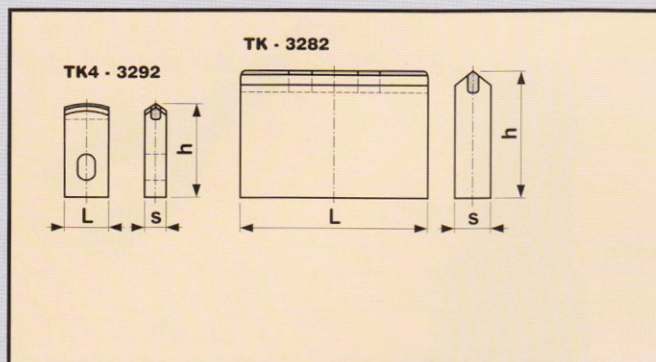

**PORSFELD**

Nože pro štípačku kamene PORSFELD  
Knives for PORSFELD stone splitting machines  
Granitspaltwerkzeuge PORSFELD

Číslo jednotné klasifikace Ordering code Bestellnummer	Typ Type Type	L /mm/	s /mm/	h /mm/
415 211 027 421	Tk4-3292	40	20	105
415 211 026 421	Tk4-3282	210	40	180
415 211 029 921	Tk 14506	60	40	137

**STEINEX**

Nože pro štípačku kamene STEINEX  
Knives for STEINEX stone splitting machines  
Granitspaltwerkzeuge STEINEX

Číslo jednotné klasifikace Ordering code Bestellnummer	Typ Type Type	L /mm/	s /mm/	h /mm/
415 211 019 921	Tk 14211	40	25	151
415 211 019 821	Tk 14210	50	30	195
415 211 024 321	Tk 14256	50	30	195

**PAKON**

Nože pro štípačku kamene PAKON  
Knives for PAKON stone splitting machines  
Granitspaltwerkzeuge PAKON

Číslo jednotné klasifikace Ordering code Bestellnummer	Typ Type Type	L /mm/	s /mm/	h /mm/
415 211 027 521	Tk4-3293	40	20	130
415 211 026 321	Tk4-3277	50	25	120
415 211 026 421	Tk4-3282	210	40	180