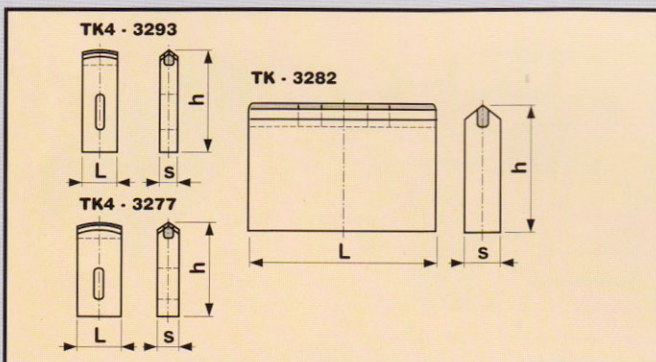

**STEINEX**

Nože pro štípačku kamene STEINEX  
Knives for STEINEX stone splitting machines  
Granitspaltwerkzeuge STEINEX

Číslo jednotné klasifikace Ordering code Bestellnummer	Typ Type Type	L /mm/	s /mm/	h /mm/
415 211 019 921	Tk 14211	40	25	151
415 211 019 821	Tk 14210	50	30	195
415 211 024 321	Tk 14256	50	30	195

**PAKON**

Nože pro štípačku kamene PAKON  
Knives for PAKON stone splitting machines  
Granitspaltwerkzeuge PAKON

Číslo jednotné klasifikace Ordering code Bestellnummer	Typ Type Type	L /mm/	s /mm/	h /mm/
415 211 027 521	Tk4-3293	40	20	130
415 211 026 321	Tk4-3277	50	25	120
415 211 026 421	Tk4-3282	210	40	180